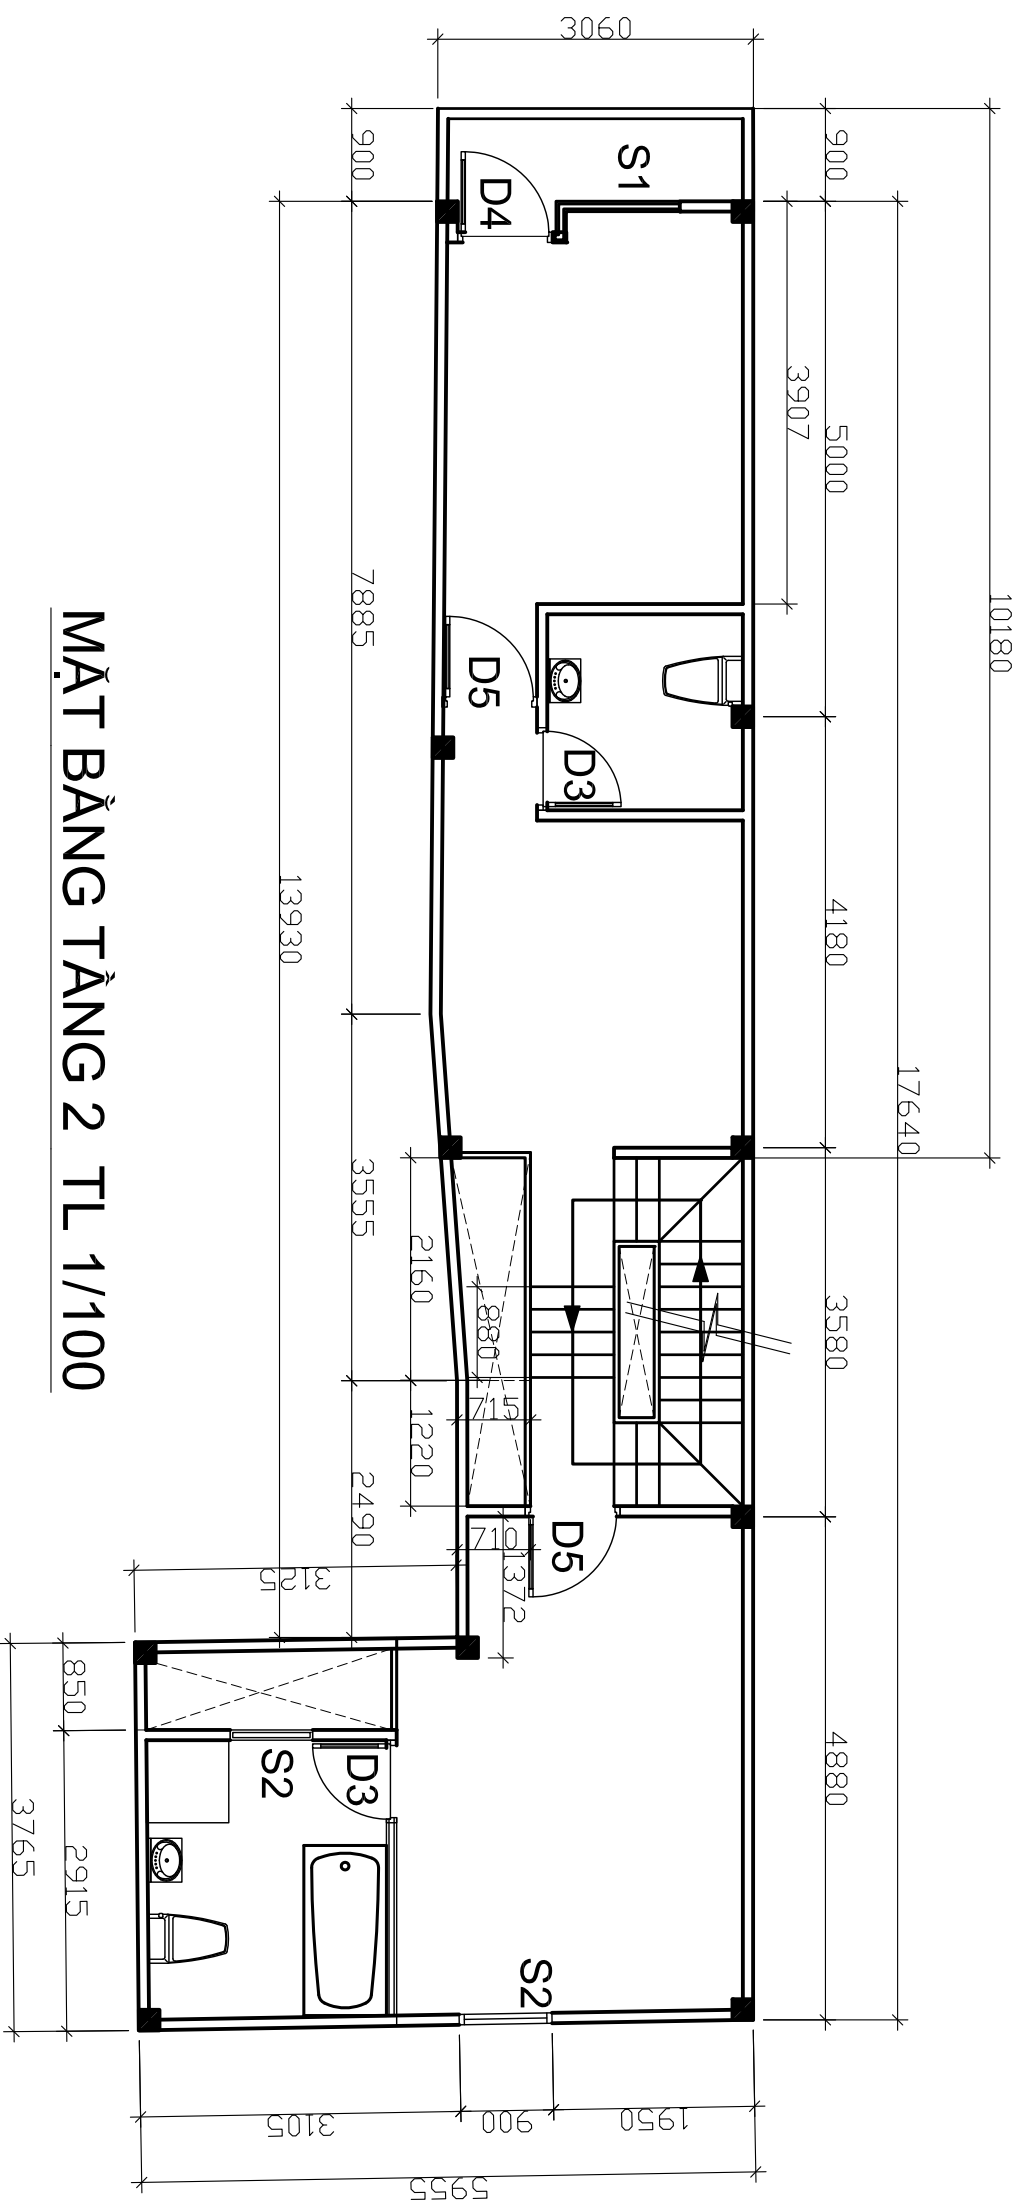

**CẦN KIỂM TRA KÍCH THƯỚC THỰC TẾ  
TRƯỚC KHI THI CÔNG**

**MẶT BẰNG TẦNG TRỆT TL 1/100**

<b>CTY TNHH THIẾT KẾ GIÁM SÁT XÂY DỰNG PHƯƠNG NAM</b>		<b>CÔNG TRÌNH DÀN DỰNG</b>		<b>BẢN VẼ: TKKT</b>		<b>BẢN VẼ</b>	
ĐC : 10/ 21/8 TÙ MỠ, F.7, Q.GV		ĐỊA ĐIỂM: 796/106 LÊ ĐỨC THỌ, PHƯỜNG 15, QUẬN GÒ VẤP		KT		TỶ LỆ	
ĐT : (08) 35886184 , 0903 684 679				1:100		HOÀN THÀNH	
FAX: (08) 35886184		QUẢN LÝ KT		CHỦ ĐẦU TƯ			
<b>GIÁM ĐỐC</b>		LÊ VĂN HÒA		NGUYỄN BẢO NGỌC			

**MẶT BẰNG TẦNG 3 TL 1/100**

**CẦN KIỂM TRA KÍCH THUỘC THỰC TẾ  
TRƯỚC KHI THI CÔNG**

<b>CTY TNHH THIẾT KẾ GIÁM SÁT XÂY DỰNG PHƯƠNG NAM</b> ĐC : 10/ 21/8 TÙ MỠ, F.7, Q.GV ĐT : (08) 35886184 , 0903 684 679		<b>CÔNG TRÌNH DÀN DỰNG</b>  ĐỊA ĐIỂM: 796/106 LÊ ĐỨC THỌ, PHƯỜNG 15, QUẬN GÒ VẤP		<b>BẢN VẼ: TKKT</b>  <b>MẶT BẰNG TẦNG 3 TL 1/100</b>		<b>BẢN VẼ</b> KT TỶ LỆ 1:100 HOÀN THÀNH 07/2019	
FAX: (08) 35886184		CHỦ ĐẦU TƯ					
QUẢN LÝ KT							
LÊ VĂN HÒA		NGUYỄN BẢO NGỌC					

ĐỊA ĐIỂM: 796/106 LÊ ĐỨC THỌ,  
PHƯỜNG 15, QUẬN GÒ VẤP

**BẢN VẼ: TKKT**

**MẶT BẰNG TẦNG 2 TL 1/100**

**BẢN VẼ**

KT

TỶ LỆ

1:100

HOÀN THÀNH