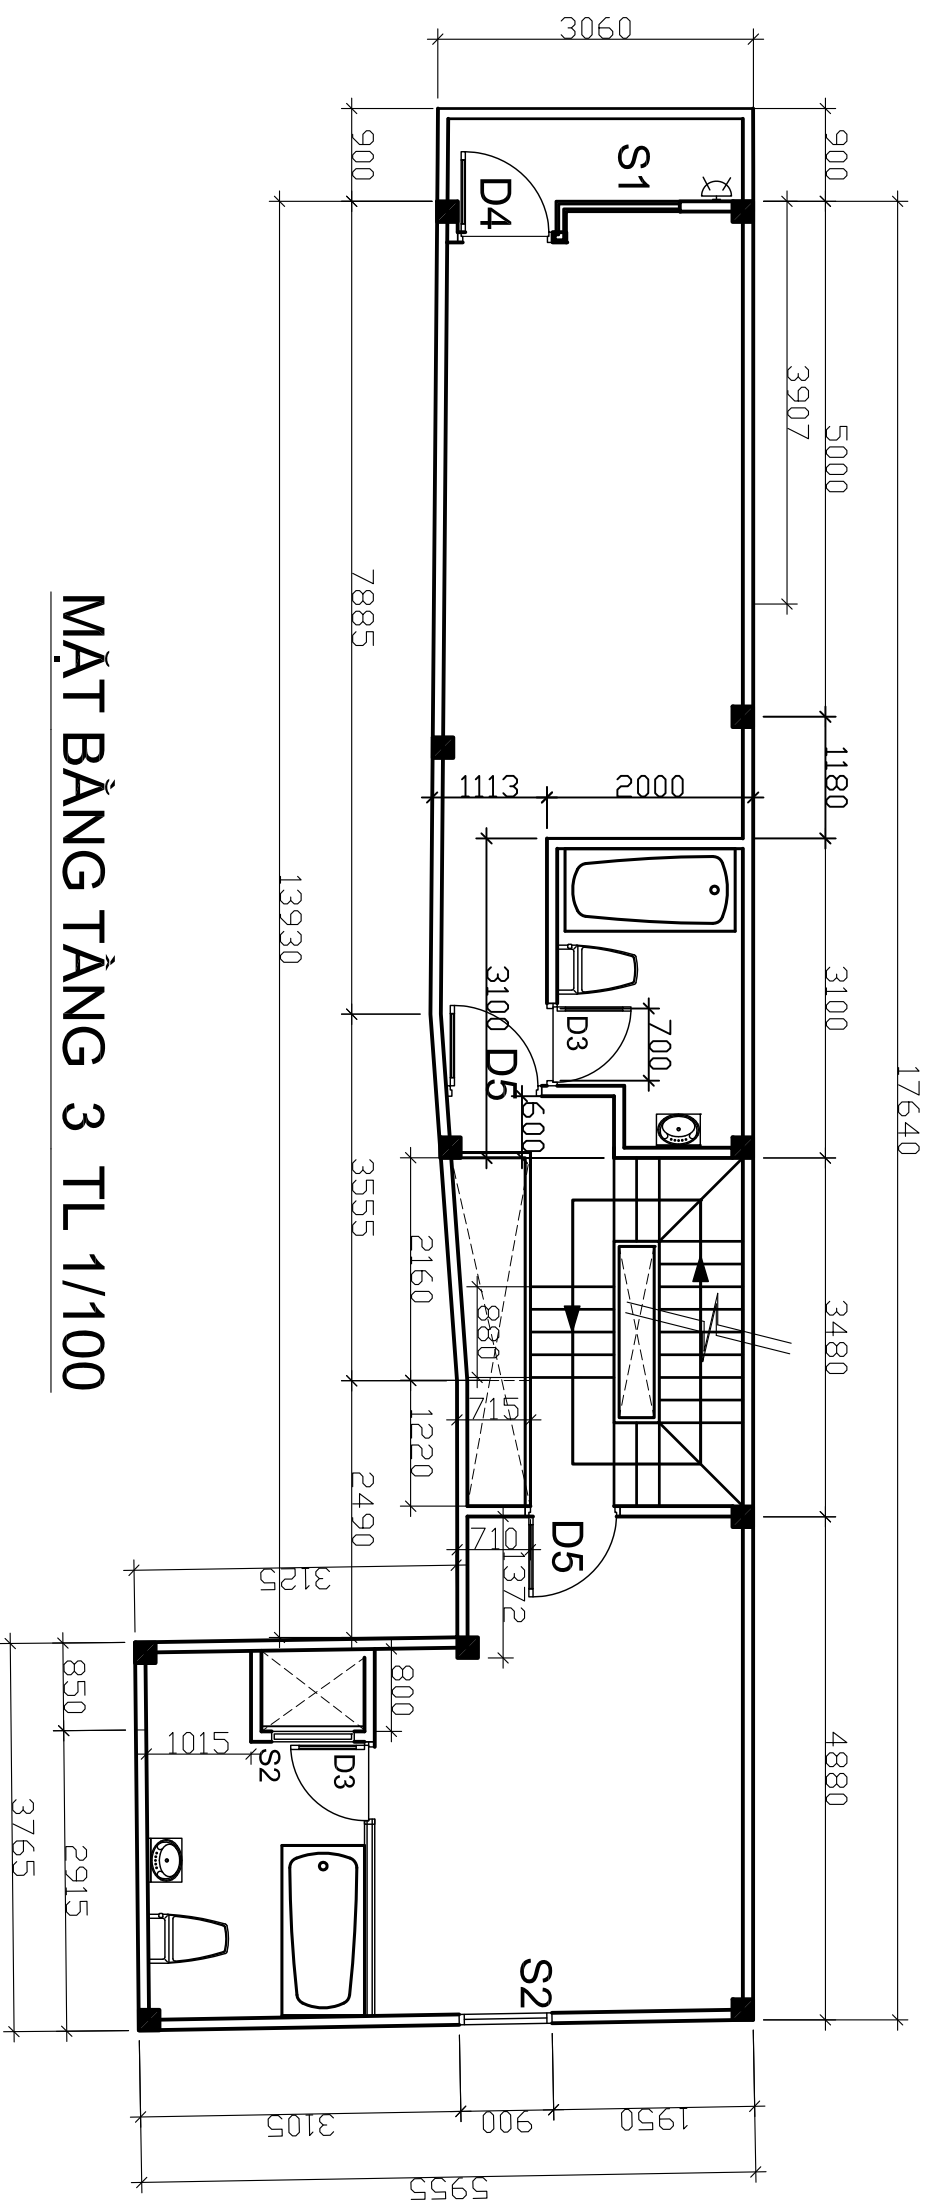

**CẦN KIỂM TRA KÍCH THƯỚC THỰC TẾ  
TRƯỚC KHI THI CÔNG**

**MẶT BẰNG TẦNG TRỆT TL 1/100**

<b>CTY TNHH THIẾT KẾ GIÁM SÁT XÂY DỰNG PHƯƠNG NAM</b>		<b>CÔNG TRÌNH DÀN DỰNG</b>		<b>BẢN VẼ: TKKT</b>		<b>BẢN VẼ</b>	
ĐC : 10/ 21/8 TÙ MỠ, F.7, Q.GV		ĐỊA ĐIỂM: 796/106 LÊ ĐỨC THỌ, PHƯỜNG 15, QUẬN GÒ VẤP		KT		TỶ LỆ	
ĐT : (08) 35886184 , 0903 684 679				1:100		HOÀN THÀNH	
FAX: (08) 35886184		QUẢN LÝ KT		CHỦ ĐẦU TƯ			
<b>GIÁM ĐỐC</b>		LÊ VĂN HÒA		NGUYỄN BẢO NGỌC			

**MẶT BẰNG TẦNG 3 TL 1/100**

**CẦN KIỂM TRA KÍCH THUỘC THỰC TẾ  
TRƯỚC KHI THI CÔNG**

<b>CTY TNHH THIẾT KẾ GIÁM SÁT XÂY DỰNG PHƯƠNG NAM</b> ĐC : 10/ 21/8 TÙ MỠ, F.7, Q.GV ĐT : (08) 35886184 , 0903 684 679		<b>CÔNG TRÌNH DÀN DỰNG</b>  ĐỊA ĐIỂM: 796/106 LÊ ĐỨC THỌ, PHƯỜNG 15, QUẬN GÒ VẤP		<b>BẢN VẼ: TKKT</b>  <b>MẶT BẰNG TẦNG 3 TL 1/100</b>		<b>BẢN VẼ</b> KT TỶ LỆ 1:100 HOÀN THÀNH 07/2019	
FAX: (08) 35886184		CHỦ ĐẦU TƯ					
QUẢN LÝ KT							
LÊ VĂN HÒA		NGUYỄN BẢO NGỌC					

ĐỊA ĐIỂM: 796/106 LÊ ĐỨC THỌ,  
PHƯỜNG 15, QUẬN GÒ VẤP

**BẢN VẼ: TKKT**

**MẶT BẰNG TẦNG 2 TL 1/100**

**BẢN VẼ**

KT

TỶ LỆ

1:100

HOÀN THÀNH