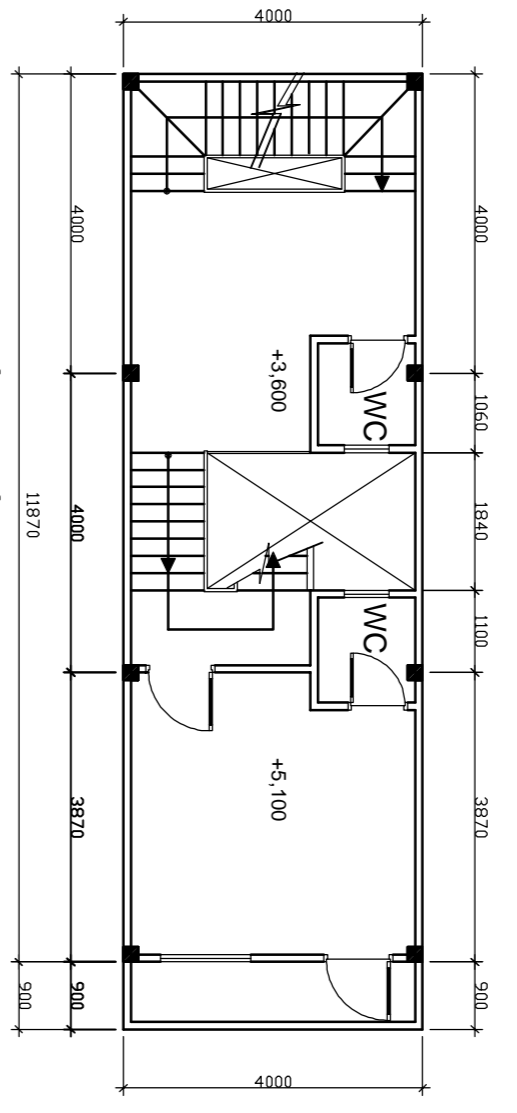

MẶT BẰNG TẦNG 1 TL 1/100

MẶT BẰNG TẦNG 2 TL 1/100

MẶT BẰNG TẦNG 3 TL 1/100

MẶT BẰNG TẦNG 4 TL 1/100

MẶT BẰNG MÁI TL 1/100

SƠ ĐỒ CHỈ DẪN TL 1/2500

MẶT BẰNG ĐIỆN CẤP THOÁT NƯỚC TL 1/100

MẶT BẰNG MÔNG TL 1/100

MẶT CẮT A-A TL 1/100

MÔNG M1 TL 1/50

MÔNG M2 TL 1/50

MẶT BẰNG ĐIỆN CẤP THOÁT NƯỚC TL 1/500

MẶT BẰNG MÔNG TL 1/500

UBND QUẬN TÂN PHÚ Bản vẽ đính kèm Giấy phép xây dựng Số / tháng / năm 2014 TM ỦY BAN NHÂN DÂN QUẬN KT. CHỦ TỊCH PHÓ CHỦ TỊCH		PHÒNG QUẢN LÝ ĐÔ THỊ /TTT - QLĐT Đình kèm từ trình số / tháng / năm 2014 TRƯỜNG PHÒNG	Nhận viên thụ ý
KTS. LÊ VĂN HÒA	KTS. LÊ VĂN HÒA	KTS. NGUYỄN BẢO NGỌC	NGUYỄN MINH HẬU