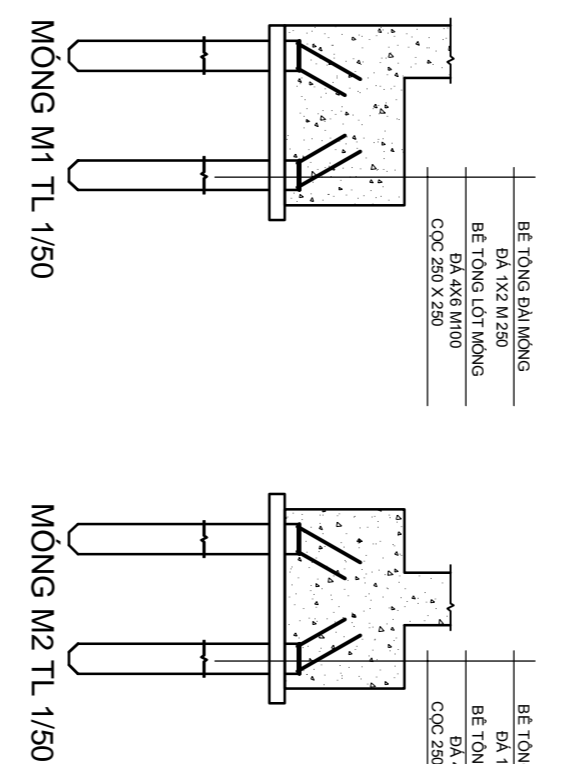

MẶT BẰNG TẦNG 1 TL 1/100

MẶT BẰNG TẦNG 2 TL 1/100

MẶT BẰNG TẦNG 3 TL 1/100

MẶT BẰNG TẦNG 4 TL 1/100

MẶT BẰNG MÁI TL 1/100

SƠ ĐỒ CHỈ DẪN TL 1/2500

MẶT BẰNG ĐIỆN CẤP THOÁT NƯỚC TL 1/100

MẶT BẰNG MÔNG TL 1/100

MẶT CẮT A-A TL 1/100

MÔNG M1 TL 1/50

MÔNG M2 TL 1/50

MẶT BẰNG ĐIỆN CẤP THOÁT NƯỚC TL 1/500

MẶT BẰNG MÔNG TL 1/500

UBND QUẬN TÂN PHÚ Bản vẽ đính kèm Giấy phép xây dựng Số / tháng / năm 2014 TM ỦY BAN NHÂN DÂN QUẬN KT. CHỦ TỊCH PHÓ CHỦ TỊCH		PHÒNG QUẢN LÝ ĐÔ THỊ /TTT - QLĐT Đình kèm từ trình số / tháng / năm 2014 TRƯỜNG PHÒNG	Nhận viên thụ ý
KTS. LÊ VĂN HÒA	KTS. LÊ VĂN HÒA	KTS. NGUYỄN BẢO NGỌC	NGUYỄN MINH HẬU