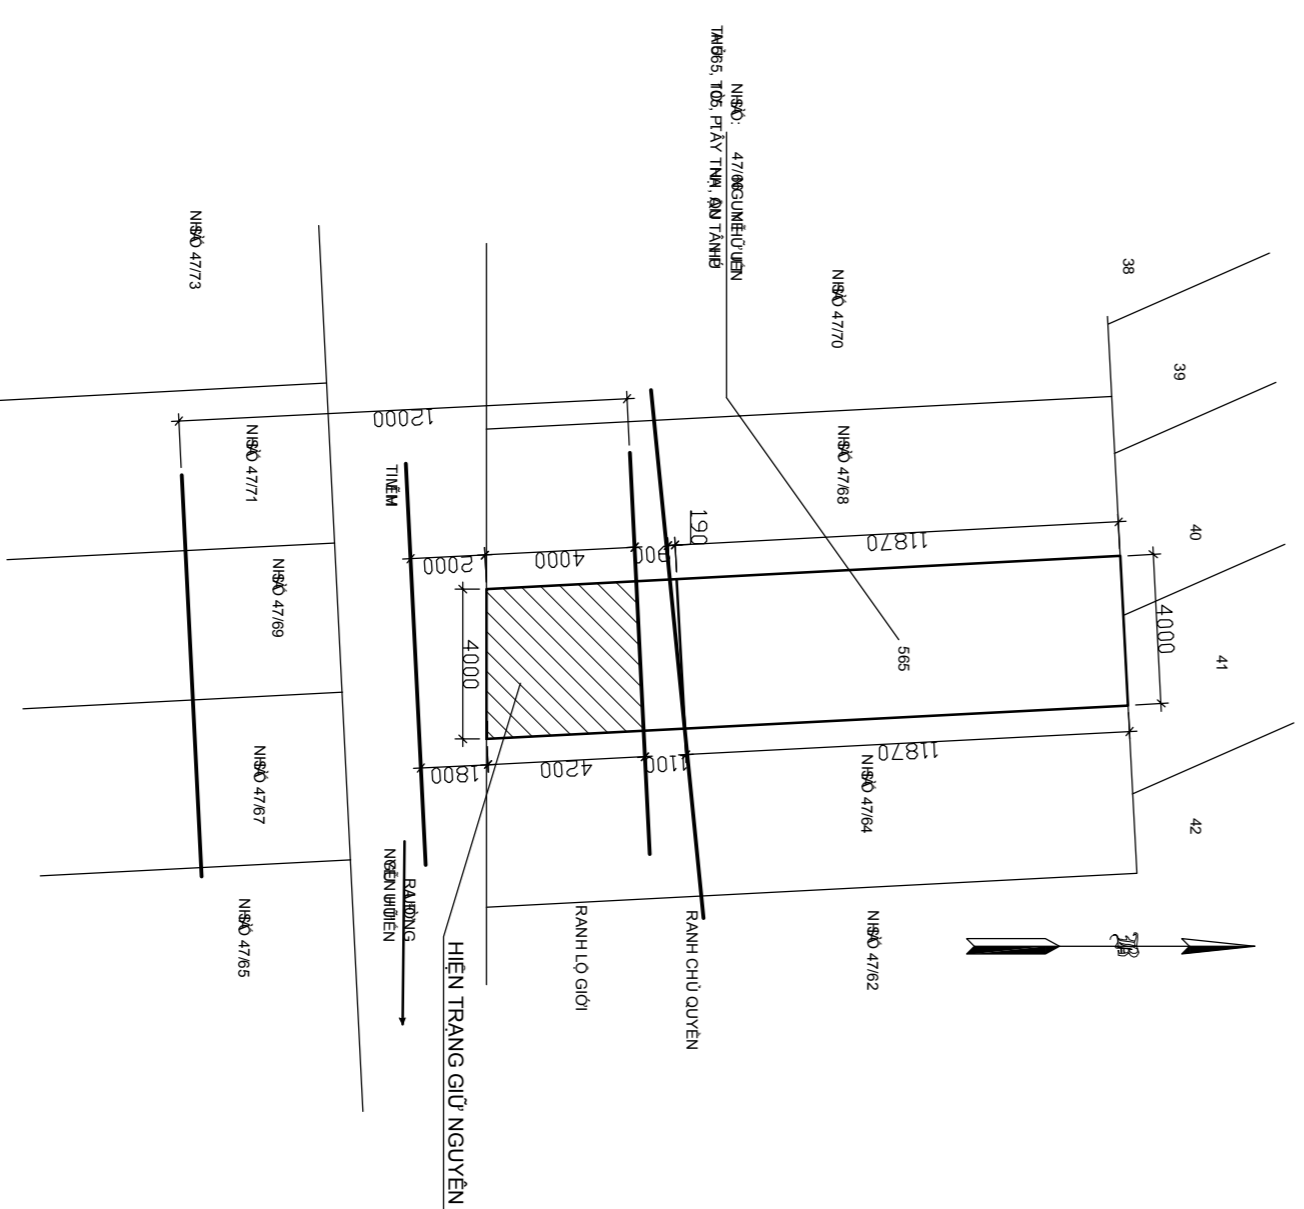

MẶT BẰNG TẦNG 1 TL 1/100

MẶT BẰNG TẦNG 2 TL 1/100

MẶT BẰNG TẦNG 3 TL 1/100

MẶT BẰNG TẦNG 4 TL 1/100

MẶT BẰNG MÁI TL 1/100

SƠ ĐỒ CHỈ DẪN TL 1/2500

MẶT BẰNG ĐIỆN CẤP THOÁT NƯỚC TL 1/100

MẶT BẰNG MÔNG TL 1/100

MẶT CẮT A-A TL 1/100

MÔNG M1 TL 1/50

MÔNG M2 TL 1/50

MẶT BẰNG ĐIỆN CẤP THOÁT NƯỚC TL 1/500

MẶT BẰNG MÔNG TL 1/500

UBND QUẬN TÂN PHÚ Bản vẽ đính kèm Giấy phép xây dựng Số / tháng / năm 2014 TM ỦY BAN NHÂN DÂN QUẬN KT. CHỦ TỊCH PHÓ CHỦ TỊCH		PHÒNG QUẢN LÝ ĐÔ THỊ /TTT - QLĐT Đình kèm từ trình số / tháng / năm 2014 TRƯỜNG PHÒNG	Nhận viên thụ ý
KTS. LÊ VĂN HÒA	KTS. LÊ VĂN HÒA	KTS. NGUYỄN BẢO NGỌC	NGUYỄN MINH HẬU