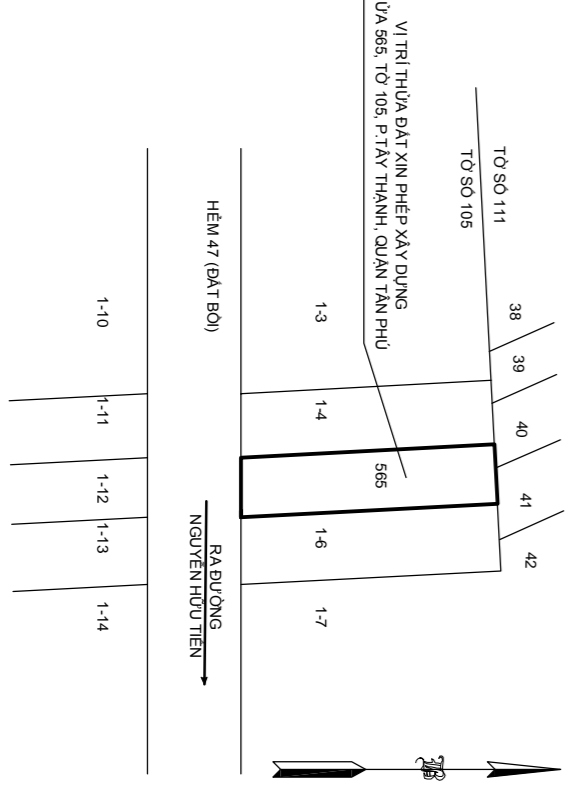

MẶT BẰNG TẦNG 1 TL 1/100

MẶT BẰNG TẦNG 2 TL 1/100

MẶT BẰNG TẦNG 3 TL 1/100

MẶT BẰNG TẦNG 4 TL 1/100

MẶT BẰNG MÁI TL 1/100

SƠ ĐỒ CHỈ DẪN TL 1/2500

MẶT BẰNG ĐIỆN CẤP THOÁT NƯỚC TL 1/100

MẶT BẰNG MÔNG TL 1/100

MẶT CẮT A-A TL 1/100

MÔNG M1 TL 1/50

MÔNG M2 TL 1/50

MẶT BẰNG ĐIỆN CẤP THOÁT NƯỚC TL 1/500

MẶT BẰNG MÔNG TL 1/500

UBND QUẬN TÂN PHÚ Bản vẽ đính kèm Giấy phép xây dựng Số / tháng / năm 2014 TM ỦY BAN NHÂN DÂN QUẬN KT. CHỦ TỊCH PHÓ CHỦ TỊCH		PHÒNG QUẢN LÝ ĐÔ THỊ /TTT - QLĐT Đình kèm từ trình số / tháng / năm 2014 TRƯỜNG PHÒNG	Nhận viên thụ ý
KTS. LÊ VĂN HÒA	KTS. LÊ VĂN HÒA	KTS. NGUYỄN BẢO NGỌC	NGUYỄN MINH HẬU