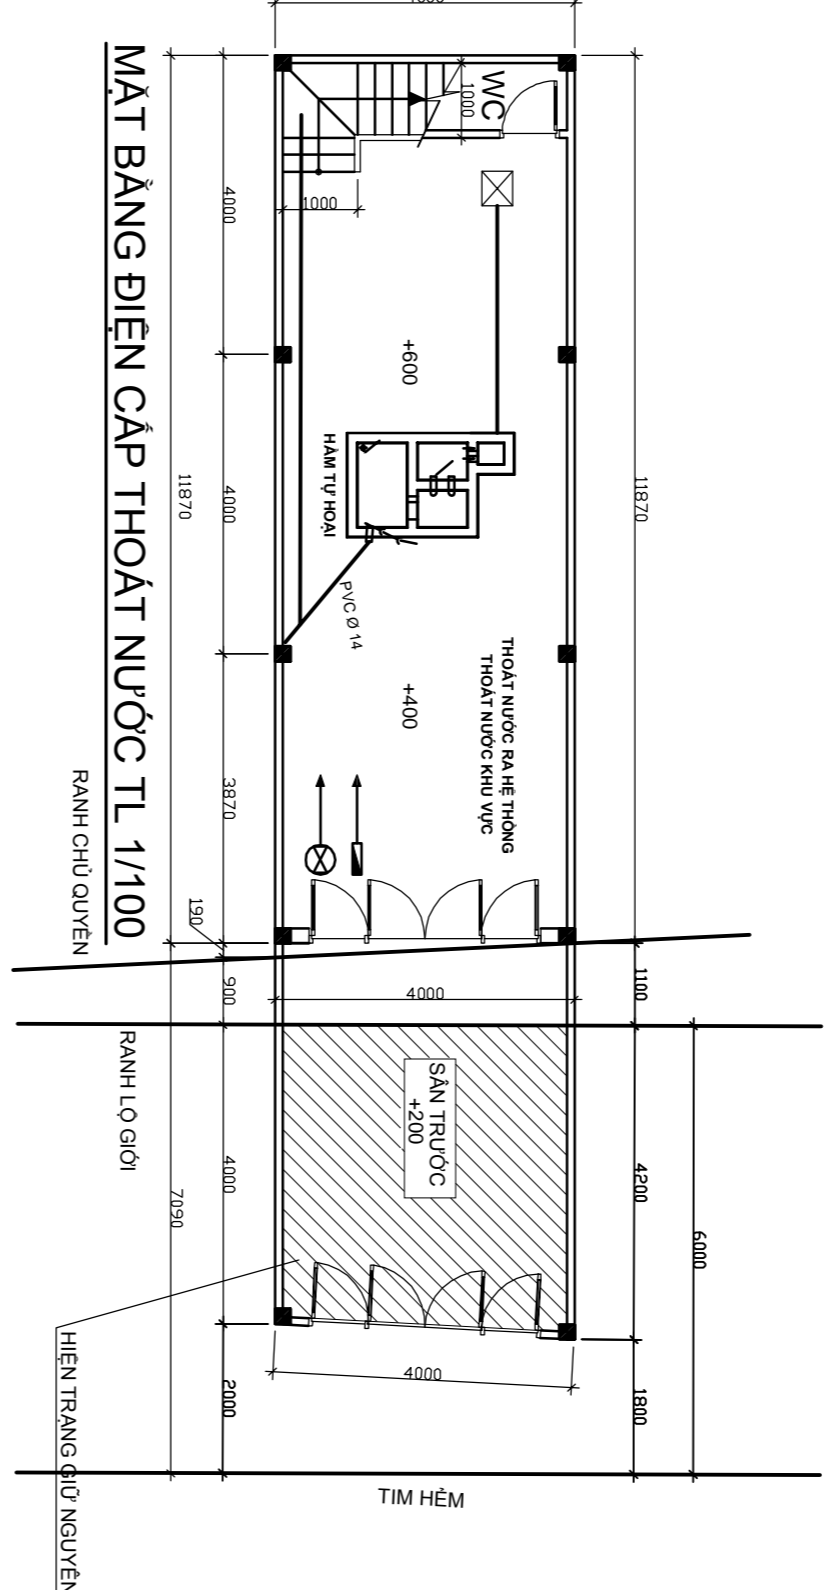

MẶT BẰNG TẦNG 1 TL 1/100

MẶT BẰNG TẦNG 2 TL 1/100

MẶT BẰNG TẦNG 3 TL 1/100

MẶT BẰNG TẦNG 4 TL 1/100

MẶT BẰNG MÁI TL 1/100

SƠ ĐỒ CHỈ DẪN TL 1/2500

MẶT BẰNG ĐIỆN CẤP THOÁT NƯỚC TL 1/100

MẶT BẰNG MÔNG TL 1/100

MẶT CẮT A-A TL 1/100

MÔNG M1 TL 1/50

MÔNG M2 TL 1/50

MẶT BẰNG ĐIỆN CẤP THOÁT NƯỚC TL 1/500

MẶT BẰNG MÔNG TL 1/500

UBND QUẬN TÂN PHÚ Bản vẽ đính kèm Giấy phép xây dựng Số / tháng / năm 2014 TM ỦY BAN NHÂN DÂN QUẬN KT. CHỦ TỊCH PHÓ CHỦ TỊCH		PHÒNG QUẢN LÝ ĐÔ THỊ /TTT - QLĐT Đình kèm từ trình số / tháng / năm 2014 TRƯỜNG PHÒNG	Nhận viên thụ ý
KTS. LÊ VĂN HÒA	KTS. LÊ VĂN HÒA	KTS. NGUYỄN BẢO NGỌC	NGUYỄN MINH HẬU