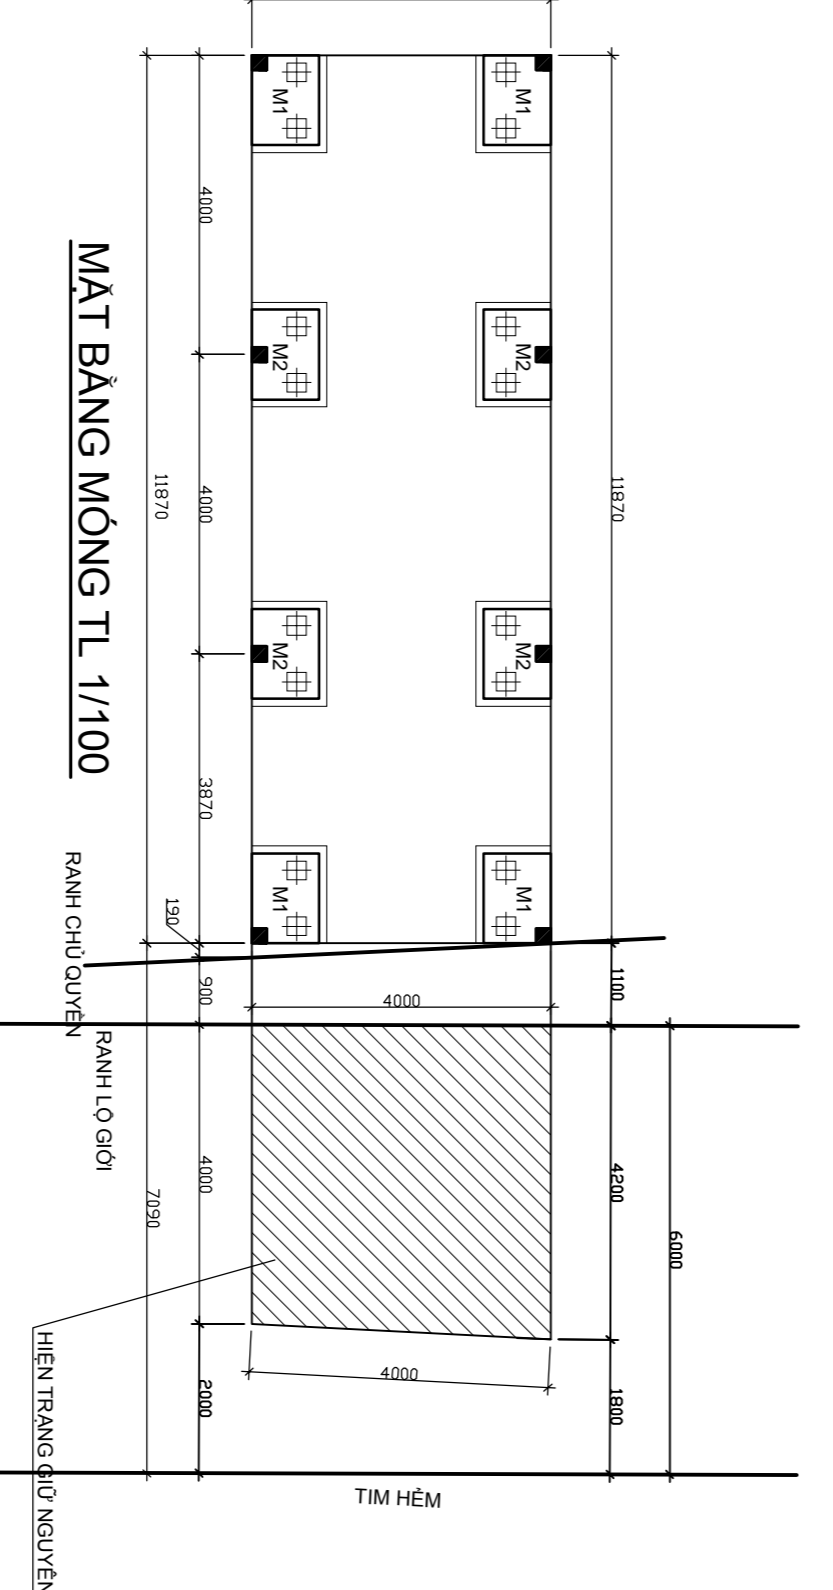

MẶT BẰNG TẦNG 1 TL 1/100

MẶT BẰNG TẦNG 2 TL 1/100

MẶT BẰNG TẦNG 3 TL 1/100

MẶT BẰNG TẦNG 4 TL 1/100

MẶT BẰNG MÁI TL 1/100

SƠ ĐỒ CHỈ DẪN TL 1/2500

MẶT BẰNG ĐIỆN CẤP THOÁT NƯỚC TL 1/100

MẶT BẰNG MÔNG TL 1/100

MẶT CẮT A-A TL 1/100

MÔNG M1 TL 1/50

MÔNG M2 TL 1/50

MẶT BẰNG ĐIỆN CẤP THOÁT NƯỚC TL 1/500

MẶT BẰNG MÔNG TL 1/500

UBND QUẬN TÂN PHÚ Bản vẽ đính kèm Giấy phép xây dựng Số / tháng / năm 2014 TM ỦY BAN NHÂN DÂN QUẬN KT. CHỦ TỊCH PHÓ CHỦ TỊCH		PHÒNG QUẢN LÝ ĐÔ THỊ /TTT - QLĐT Đình kèm từ trình số / tháng / năm 2014 TRƯỜNG PHÒNG	Nhận viên thụ ý
KTS. LÊ VĂN HÒA	KTS. LÊ VĂN HÒA	KTS. NGUYỄN BẢO NGỌC	NGUYỄN MINH HẬU