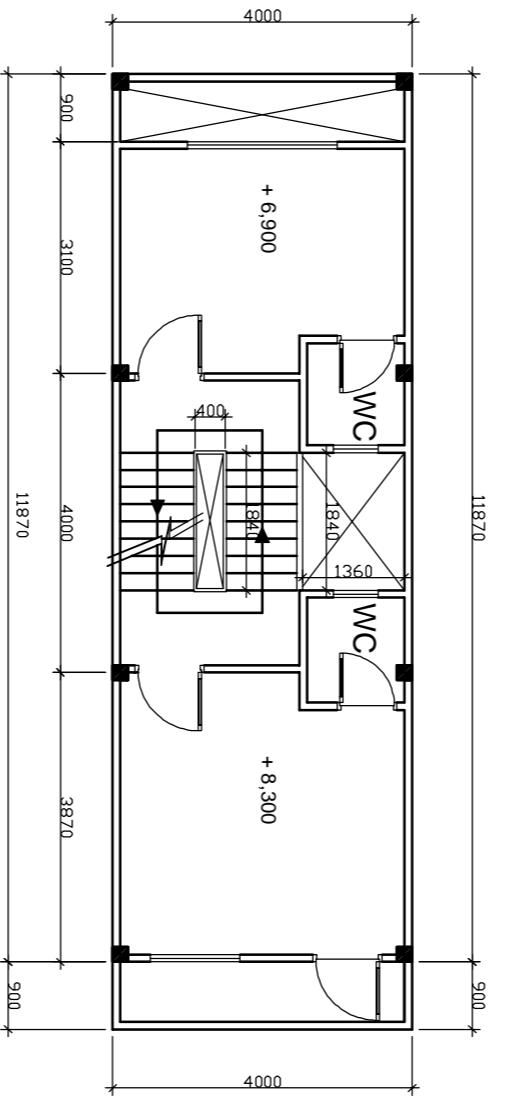

MẶT BẰNG TẦNG 1 TL 1/100

MẶT BẰNG TẦNG 2 TL 1/100

MẶT BẰNG TẦNG 3 TL 1/100

MẶT BẰNG TẦNG 4 TL 1/100

MẶT BẰNG MÁI TL 1/100

SƠ ĐỒ CHỈ DẪN TL 1/2500

MẶT BẰNG ĐIỆN CẤP THOÁT NƯỚC TL 1/100

MẶT BẰNG MÔNG TL 1/100

MẶT CẮT A-A TL 1/100

MÔNG M1 TL 1/50

MÔNG M2 TL 1/50

MẶT BẰNG ĐIỆN CẤP THOÁT NƯỚC TL 1/500

MẶT BẰNG MÔNG TL 1/500

UBND QUẬN TÂN PHÚ Bản vẽ đính kèm Giấy phép xây dựng Số / tháng / năm 2014 TM ỦY BAN NHÂN DÂN QUẬN KT. CHỦ TỊCH PHÓ CHỦ TỊCH		PHÒNG QUẢN LÝ ĐÔ THỊ /TTT - QLĐT Đình kèm từ trình số / tháng / năm 2014 TRƯỜNG PHÒNG	Nhận viên thụ ý
KTS. LÊ VĂN HÒA	KTS. LÊ VĂN HÒA	KTS. NGUYỄN BẢO NGỌC	NGUYỄN MINH HẬU