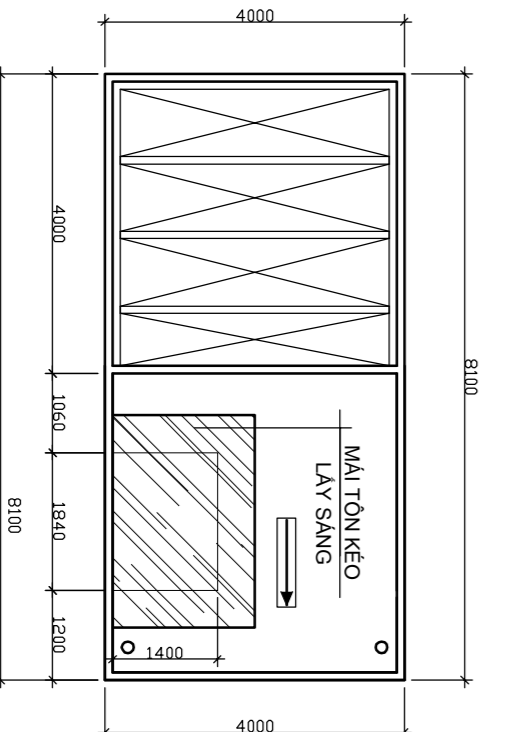

MẶT BẰNG TẦNG 1 TL 1/100

MẶT BẰNG TẦNG 2 TL 1/100

MẶT BẰNG TẦNG 3 TL 1/100

MẶT BẰNG TẦNG 4 TL 1/100

MẶT BẰNG MÁI TL 1/100

SƠ ĐỒ CHỈ DẪN TL 1/2500

MẶT BẰNG ĐIỆN CẤP THOÁT NƯỚC TL 1/100

MẶT BẰNG MÔNG TL 1/100

MẶT CẮT A-A TL 1/100

MÔNG M1 TL 1/50

MÔNG M2 TL 1/50

MẶT BẰNG ĐIỆN CẤP THOÁT NƯỚC TL 1/500

MẶT BẰNG MÔNG TL 1/500

UBND QUẬN TÂN PHÚ Bản vẽ đính kèm Giấy phép xây dựng Số / tháng / năm 2014 TM ỦY BAN NHÂN DÂN QUẬN KT. CHỦ TỊCH PHÓ CHỦ TỊCH		PHÒNG QUẢN LÝ ĐÔ THỊ /TTT - QLĐT Đình kèm từ trình số / tháng / năm 2014 TRƯỜNG PHÒNG	Nhận viên thụ ý
KTS. LÊ VĂN HÒA	KTS. LÊ VĂN HÒA	KTS. NGUYỄN BẢO NGỌC	NGUYỄN MINH HẬU