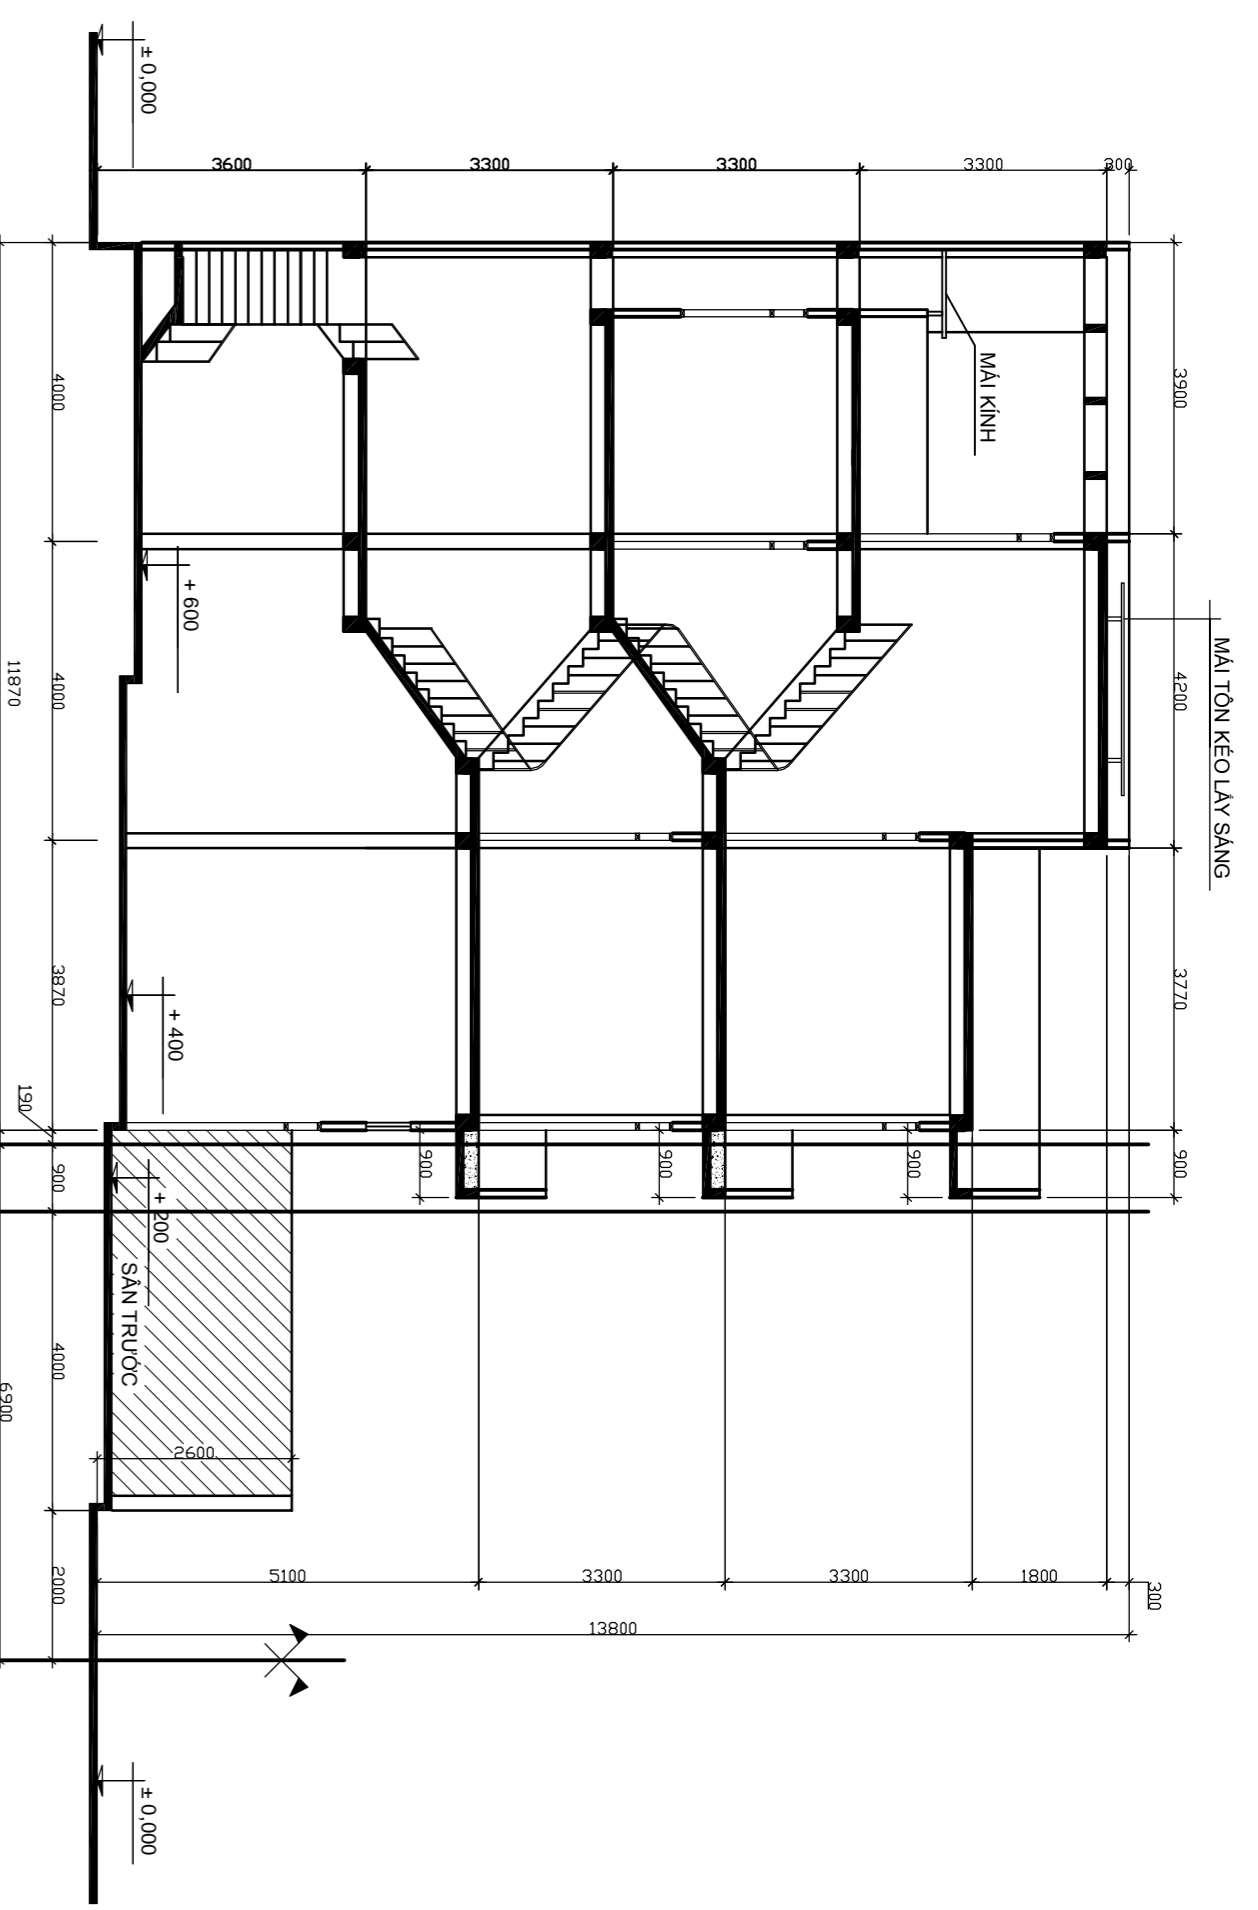

MẶT BẰNG TẦNG 1 TL 1/100

MẶT BẰNG TẦNG 2 TL 1/100

MẶT BẰNG TẦNG 3 TL 1/100

MẶT BẰNG TẦNG 4 TL 1/100

MẶT BẰNG MÁI TL 1/100

SƠ ĐỒ CHỈ DẪN TL 1/2500

MẶT BẰNG ĐIỆN CẤP THOÁT NƯỚC TL 1/100

MẶT BẰNG MÔNG TL 1/100

MẶT CẮT A-A TL 1/100

MÔNG M1 TL 1/50

MÔNG M2 TL 1/50

MẶT BẰNG ĐIỆN CẤP THOÁT NƯỚC TL 1/500

MẶT BẰNG MÔNG TL 1/500

UBND QUẬN TÂN PHÚ Bản vẽ đính kèm Giấy phép xây dựng Số / tháng / năm 2014 TM ỦY BAN NHÂN DÂN QUẬN KT. CHỦ TỊCH PHÓ CHỦ TỊCH		PHÒNG QUẢN LÝ ĐÔ THỊ /TTT - QLĐT Đình kèm từ trình số / tháng / năm 2014 TRƯỜNG PHÒNG	Nhận viên thụ ý
KTS. LÊ VĂN HÒA	KTS. LÊ VĂN HÒA	KTS. NGUYỄN BẢO NGỌC	NGUYỄN MINH HẬU