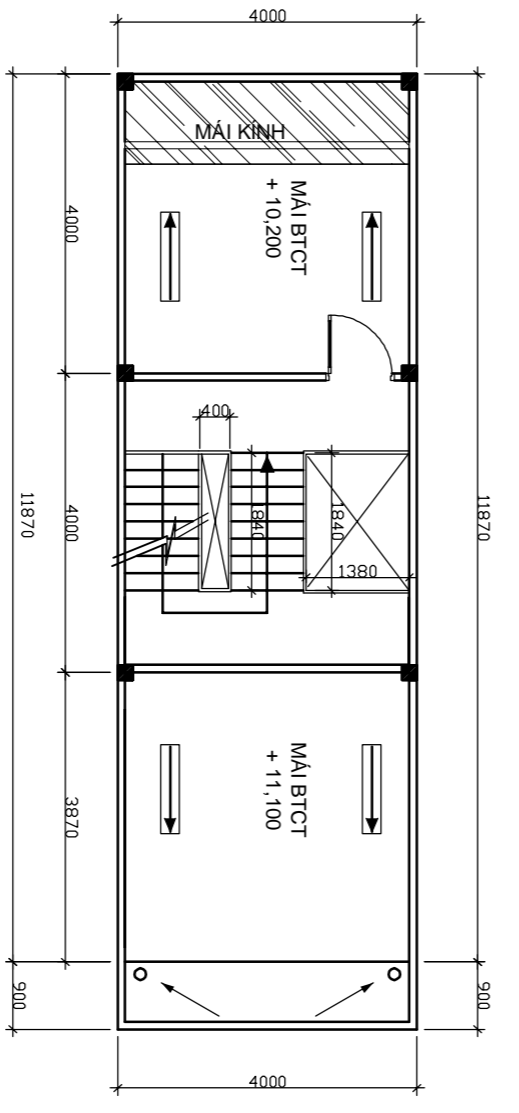

MẶT BẰNG TẦNG 1 TL 1/100

MẶT BẰNG TẦNG 2 TL 1/100

MẶT BẰNG TẦNG 3 TL 1/100

MẶT BẰNG TẦNG 4 TL 1/100

MẶT BẰNG MÁI TL 1/100

SƠ ĐỒ CHỈ DẪN TL 1/2500

MẶT BẰNG ĐIỆN CẤP THOÁT NƯỚC TL 1/100

MẶT BẰNG MÔNG TL 1/100

MẶT CẮT A-A TL 1/100

MÔNG M1 TL 1/50

MÔNG M2 TL 1/50

MẶT BẰNG ĐIỆN CẤP THOÁT NƯỚC TL 1/500

MẶT BẰNG MÔNG TL 1/500

UBND QUẬN TÂN PHÚ Bản vẽ đính kèm Giấy phép xây dựng Số / tháng / năm 2014 TM ỦY BAN NHÂN DÂN QUẬN KT. CHỦ TỊCH PHÓ CHỦ TỊCH		PHÒNG QUẢN LÝ ĐÔ THỊ /TTT - QLĐT Đình kèm từ trình số / tháng / năm 2014 TRƯỜNG PHÒNG	Nhận viên thụ ý
KTS. LÊ VĂN HÒA	KTS. LÊ VĂN HÒA	KTS. NGUYỄN BẢO NGỌC	NGUYỄN MINH HẬU