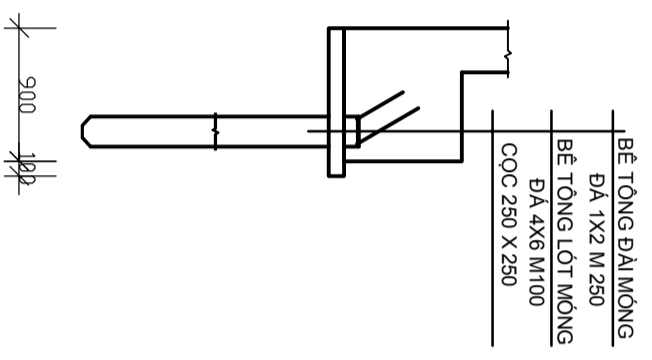

MẶT BẰNG MÔNG TL 1/100

MÔNG M1 TL 1/50

MÔNG M2 TL 1/50

CỘT C1 TL 1/20

DÀM DS 2, DS 3 TL 1/20

DÀM DS 1, DS 4, DS 5 DM1, 2 TL 1/20

DÀM DM TL 1/20

MẶT BẰNG DÀM LẦU 1.2 TL 1/100

MẶT BẰNG DÀM SÀN THƯỢNG TL 1/100

MẶT BẰNG DÀM MẶT TL 1/100

CTY TNHH THIẾT KẾ GIÁM SÁT XÂY DỰNG PHƯƠNG NAM Đ.T: (08) 35886184 0903 684 679	CÔNG TRÌNH: NHÀ Ở GIA ĐÌNH ĐỊA ĐIỂM: 92 ĐƯỜNG ƯU LÔNG, PHƯỜNG 11, QUẬN 8		KH: BVXP KC: 01/01 16/06/2014
	GIÁM ĐỐC	THIẾT KẾ	
Ks: LÊ VĂN HÒA	Ks: PHẠM THIÊN THẢO	HÀ TÔ HẠ	TRẦN THU VÂN