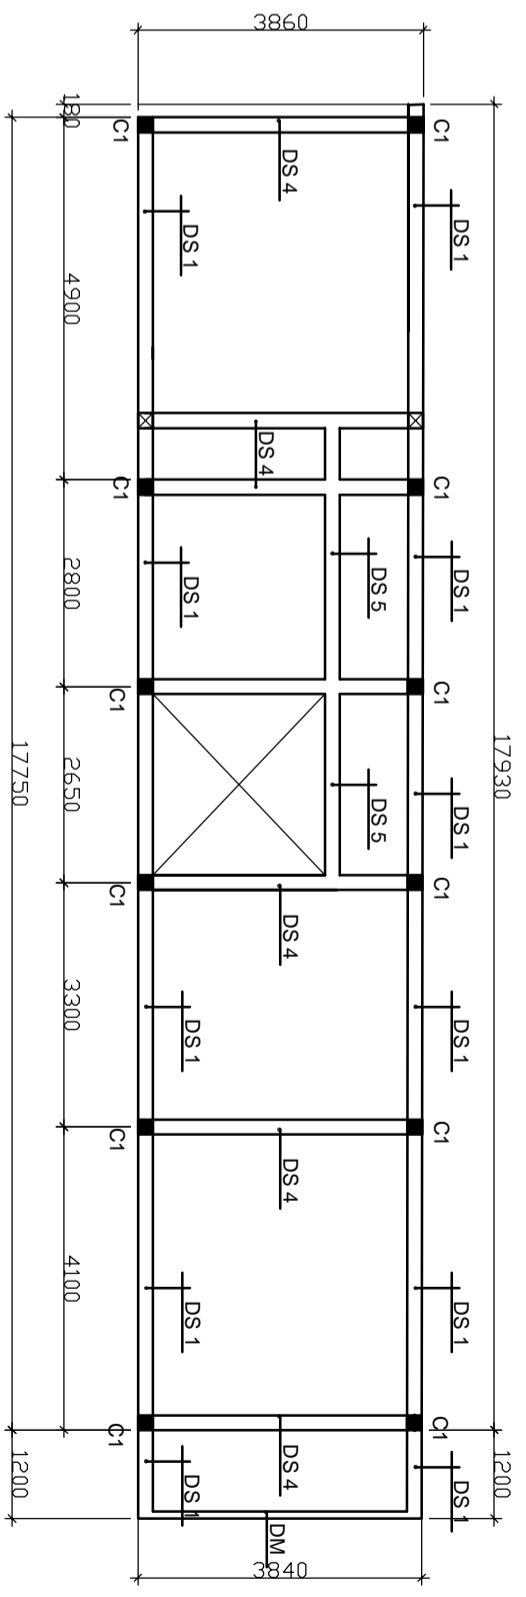

MẶT BẰNG MÔNG TL 1/100

MÔNG M1 TL 1/50

MÔNG M2 TL 1/50

CỘT C1 TL 1/20

DÀM DS 2, DS 3 TL 1/20

DÀM DS 1, DS 4, DS 5 DM1, 2 TL 1/20

DÀM DM TL 1/20

MẶT BẰNG DÀM LẦU 1.2 TL 1/100

MẶT BẰNG DÀM SÀN THƯỢNG TL 1/100

MẶT BẰNG DÀM MẶT TL 1/100

CTY TNHH THIẾT KẾ GIÁM SÁT XÂY DỰNG PHƯƠNG NAM Đ.T: (08) 35886184 0903 684 679	CÔNG TRÌNH: NHÀ Ở GIA ĐÌNH ĐỊA ĐIỂM: 92 ĐƯỜNG ƯU LÔNG, PHƯỜNG 11, QUẬN 8		KH: BVXP KC: 01/01 16/06/2014
	GIÁM ĐỐC	THIẾT KẾ	
Ks: LÊ VĂN HÒA	Ks: PHẠM THIÊN THẢO	HÀ TÔ HẠ	TRẦN THU VÂN