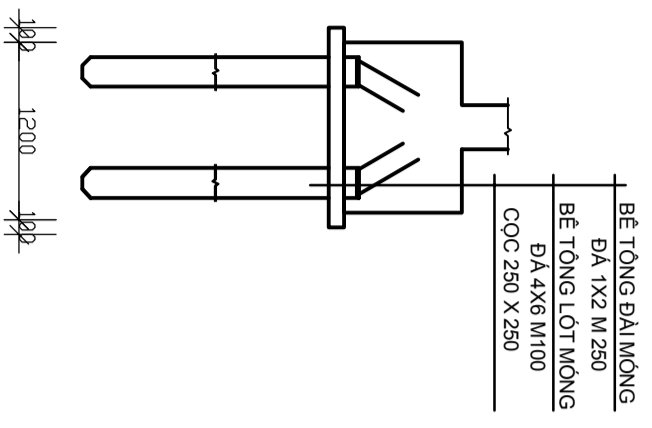

MẶT BẰNG MÔNG TL 1/100

MÔNG M1 TL 1/50

MÔNG M2 TL 1/50

CỘT C1 TL 1/20

DÀM DS 2, DS 3 TL 1/20

DÀM DS 1, DS 4, DS 5 DM1, 2 TL 1/20

DÀM DM TL 1/20

MẶT BẰNG DÀM LẦU 1.2 TL 1/100

MẶT BẰNG DÀM SÀN THƯỢNG TL 1/100

MẶT BẰNG DÀM MẶT TL 1/100

CTY TNHH THIẾT KẾ GIÁM SÁT XÂY DỰNG PHƯƠNG NAM Đ.T: (08) 35886184 0903 684 679	CÔNG TRÌNH: NHÀ Ở GIA ĐÌNH ĐỊA ĐIỂM: 92 ĐƯỜNG ƯU LÔNG, PHƯỜNG 11, QUẬN 8		KH: BVXP KC: 01/01 16/06/2014
	GIÁM ĐỐC	THIẾT KẾ	
Ks: LÊ VĂN HÒA	Ks: PHẠM THIÊN THẢO	HÀ TÔ HẠ	TRẦN THU VÂN