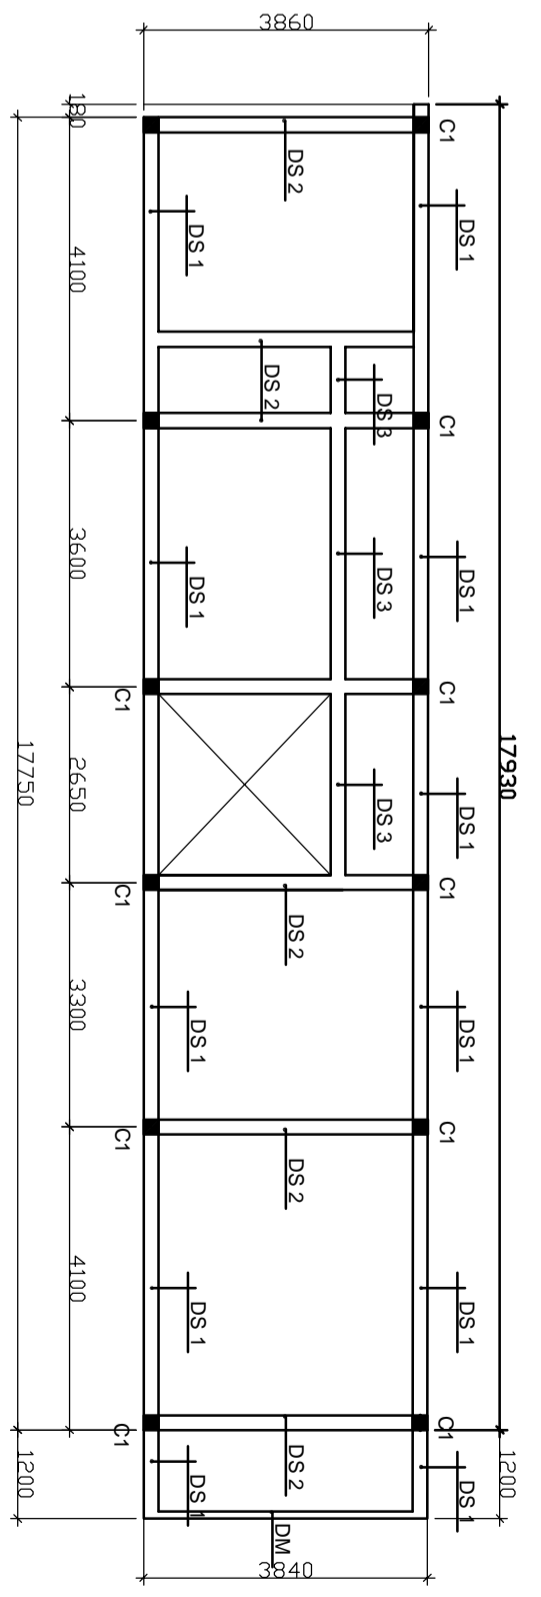

MẶT BẰNG MÔNG TL 1/100

MÔNG M1 TL 1/50

MÔNG M2 TL 1/50

CỘT C1 TL 1/20

DÀM DS 2, DS 3 TL 1/20

DÀM DS 1, DS 4, DS 5 DM1, 2 TL 1/20

DÀM DM TL 1/20

MẶT BẰNG DÀM LẦU 1.2 TL 1/100

MẶT BẰNG DÀM SÀN THƯỢNG TL 1/100

MẶT BẰNG DÀM MẶT TL 1/100

CTY TNHH THIẾT KẾ GIÁM SÁT XÂY DỰNG PHƯƠNG NAM Đ.T: (08) 35886184 0903 684 679	CÔNG TRÌNH: NHÀ Ở GIA ĐÌNH ĐỊA ĐIỂM: 92 ĐƯỜNG ƯU LÔNG, PHƯỜNG 11, QUẬN 8		KH: BVXP KC: 01/01 16/06/2014
	GIÁM ĐỐC	THIẾT KẾ	
Ks: LÊ VĂN HÒA	Ks: PHẠM THIÊN THẢO	HÀ TÔ HẠ	TRẦN THU VÂN