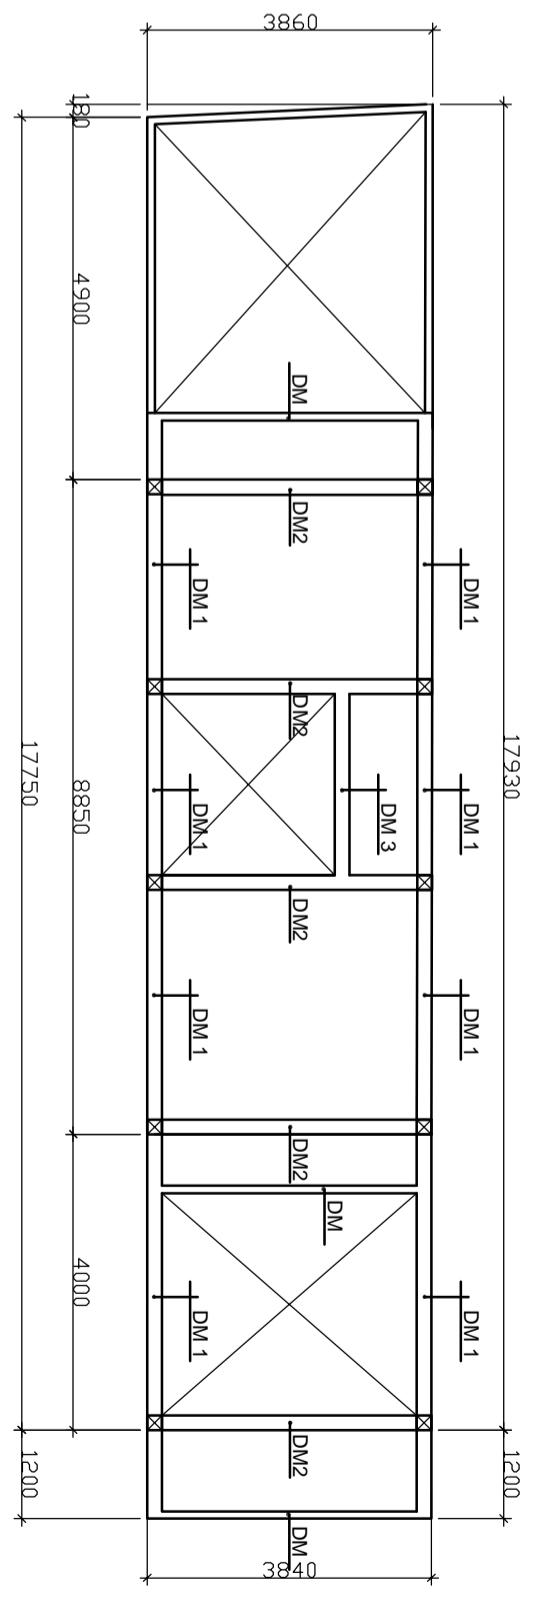

MẶT BẰNG MÔNG TL 1/100

MÔNG M1 TL 1/50

MÔNG M2 TL 1/50

CỘT C1 TL 1/20

DÀM DS 2, DS 3 TL 1/20

DÀM DS 1, DS 4, DS 5 DM1, 2 TL 1/20

DÀM DM TL 1/20

MẶT BẰNG DÀM LẦU 1.2 TL 1/100

MẶT BẰNG DÀM SÀN THƯỢNG TL 1/100

MẶT BẰNG DÀM MẶT TL 1/100

CTY TNHH THIẾT KẾ GIÁM SÁT XÂY DỰNG PHƯƠNG NAM Đ.T: (08) 35886184 0903 684 679	CÔNG TRÌNH: NHÀ Ở GIA ĐÌNH ĐỊA ĐIỂM: 92 ĐƯỜNG ƯU LÔNG, PHƯỜNG 11, QUẬN 8		KH: BVXP KC: 01/01 16/06/2014
	GIÁM ĐỐC	THIẾT KẾ	
Ks: LÊ VĂN HÒA	Ks: PHẠM THIÊN THẢO	HÀ TÔ HẠ	TRẦN THU VÂN